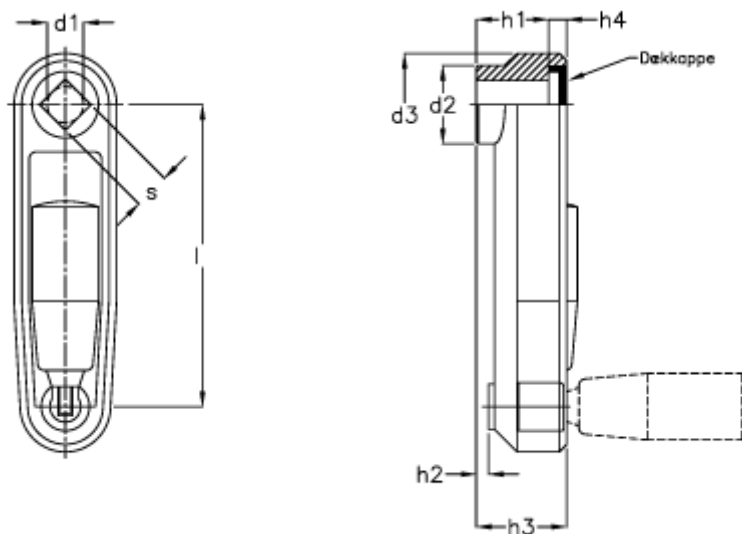

Varenummer: 20235266
Beskrivelse: E+G Håndsving
GN 472.3-80-V10-SW

Mål

$d1$ H7	= B 10	l	= 80
$d2$	= 23	s H11 = V 10	
$d3$	= 29		
$h1$	= 20		
$h2$	= 2.5		
$h3$	= 26		
$h4$	= 4.3		
Håndtag \varnothing	= 18		